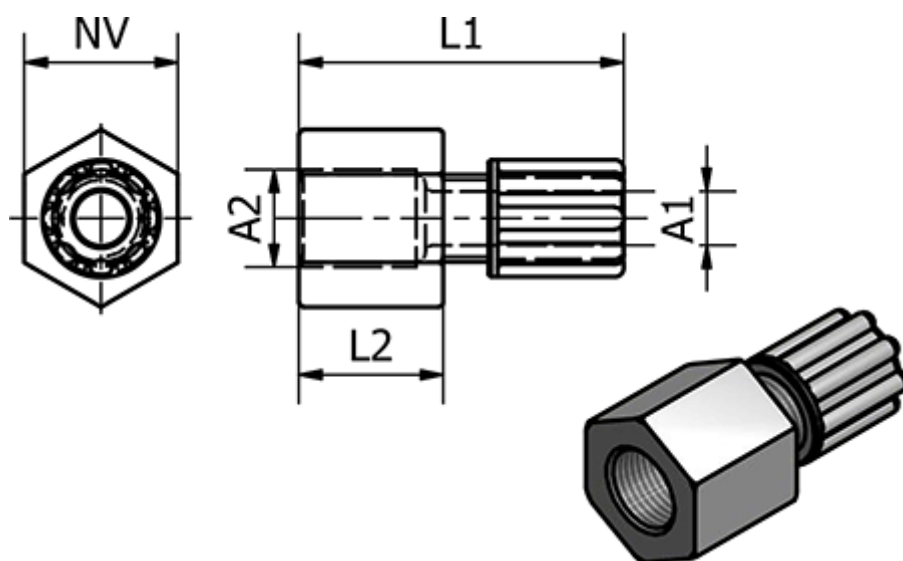

Varenummer: 58612054
Beskrivelse: Push-on 120.54, Ø9/12 - G 1/4"
Lige

Mål

Gevind A2	= G 1/4"
L1	= 45
L2	= 15
NV	= 22
Udvendig slangediameter A1	= 9/12